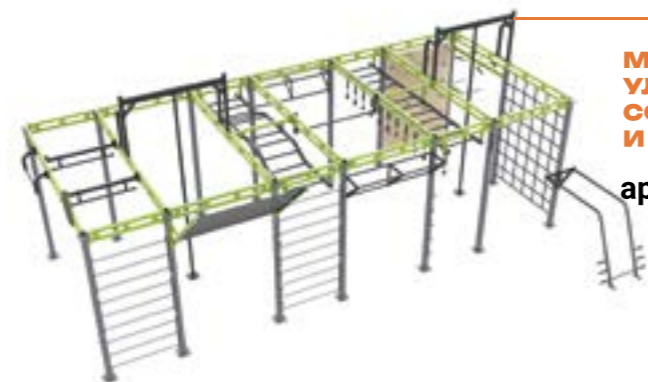

арт. FF-008

высота – 280 см
ширина – 636 см
длина – 662 см

**МНОГОФУНКЦИОНАЛЬНАЯ
УЛИЧНАЯ РАМА
С ТРЕНАЖЕРОМ
ПРИСЕДАНИЯ/ШРАГИ - FO-08**

арт. FF-010

высота – 283 см
ширина – 350 см
длина – 373 см

**МНОГОФУНКЦИОНАЛЬНАЯ
УЛИЧНАЯ РАМА
С ТРЕНАЖЕРОМ
ГИПЕРЭКСТЕНЗИЯ - FO-02**

арт. FF-007

высота – 280 см
ширина – 550 см
длина – 450 см

**ОКТАГОН
360 ГРАДУСОВ**

арт. FF-003

высота — 280 см
ширина — 620 см
длина — 740 см

**БОЛЬШАЯ
МНОГОФУНКЦИОНАЛЬНАЯ
УЛИЧНАЯ РАМА**

арт. FF-004

высота — 350 см
ширина — 748 см
длина — 1025 см

**МНОГОФУНКЦИОНАЛЬНАЯ
УЛИЧНАЯ РАМА
СО СКАЛАДРОМОМ**

арт. FF-006

высота — 370 см
ширина — 595 см
длина — 645 см

**МНОГОФУНКЦИОНАЛЬНАЯ
УЛИЧНАЯ РАМА
СО СКАЛАДРОМОМ
И СЕТКОЙ ДЛЯ ЛАЗАНИЯ**

арт. FF-005

высота — 300 см
ширина — 600 см
длина — 950 см