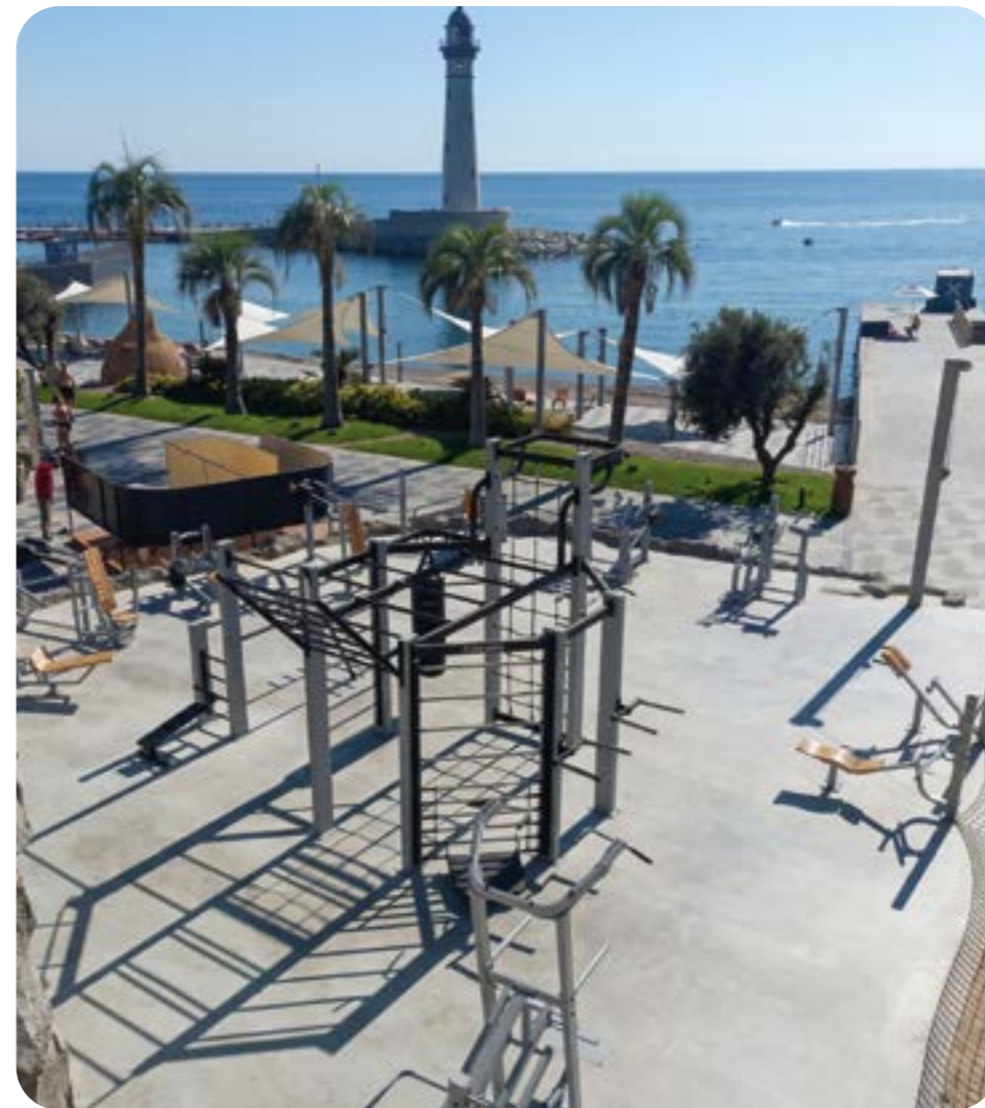

ЖК «ИМПЕРИАЛ»
КРАСНОДАР